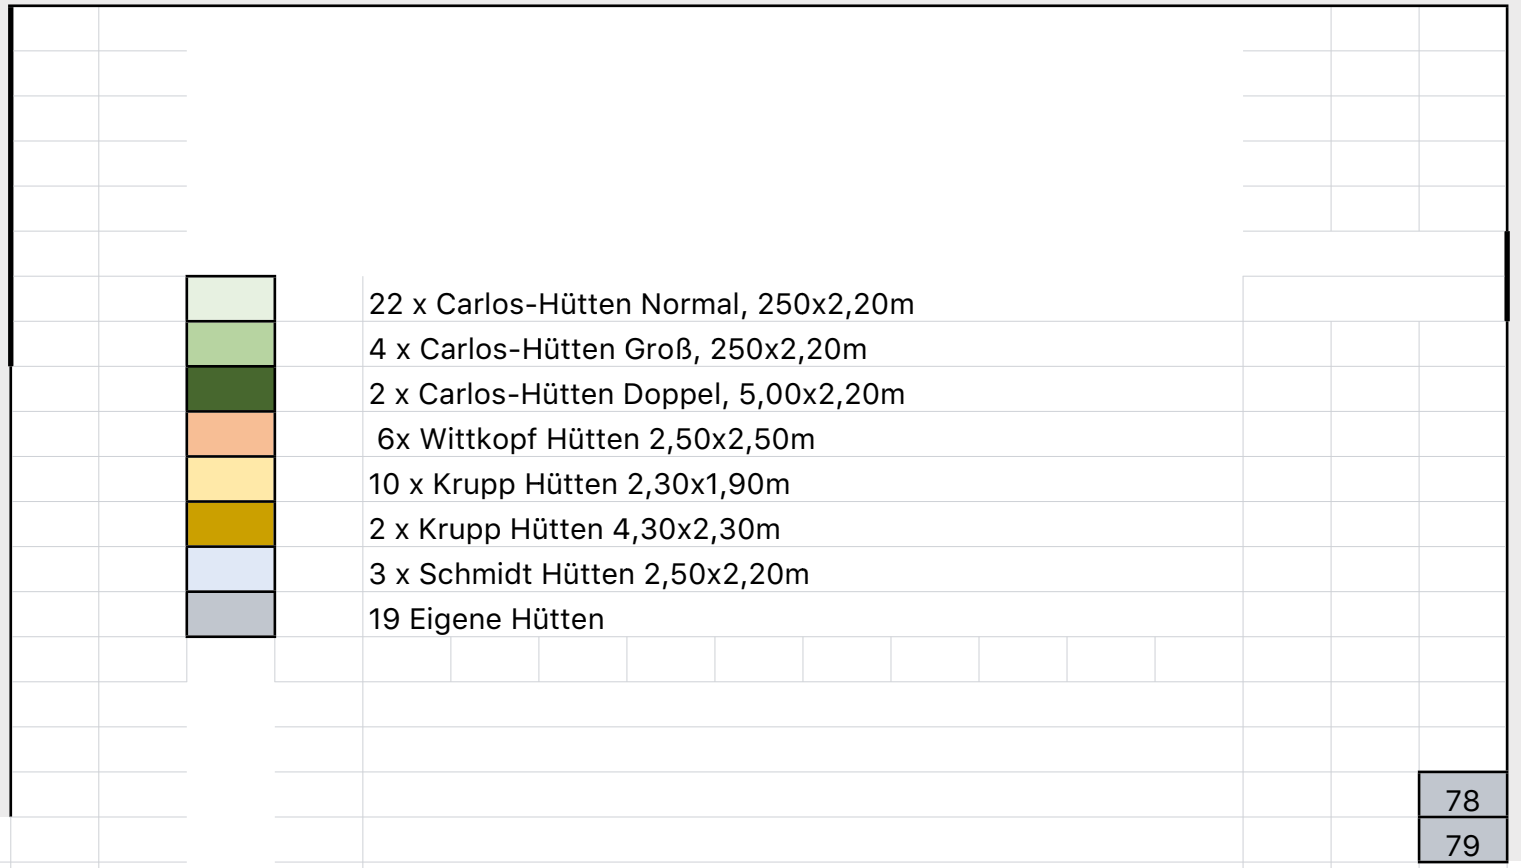

Stand: 05.11.2018

Weier Straße

40

Einfahrt Prümer Wall

Einfahrt Weierstraße

Mühlen Turm

Turm durchgang

Wasemer Turm

Einfahrt Prümer Wall Straße

Pütz Straße

44, 61, 62, 63, 63a, 64, 65, 66, 67, 68

Durchgang Endlos

69, 70, 71, 72, 73, 74

Strasse zur Post

75, 77

76